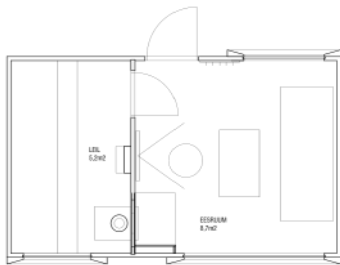

Davos

Genevase esimene ja populaarseim saunamudel, mis on ajaga kujunenud paljude erilahenduste aluseks. Selle läbimõeldud disain, kvaliteetsed materjalid ja modernne välimus on teinud Davoset klientide seas kindla lemmiku.

Aastate jooksul oleme selle põhjal loonud mitmeid erinevaid versioone, et vastata saunaentusiastide vajadustele.

Davos 1

Meie kõige esimene mudel suure saunaruumi ja eesruumiga