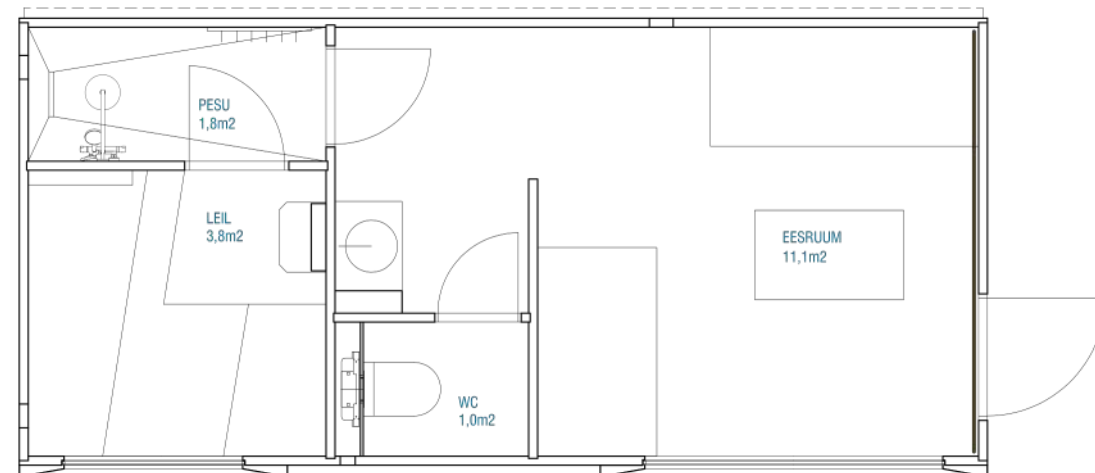

Eesruum: 4.4 m²

Leiliruum: 4.4 m²

Duširuum: 1.6 m²

Kaal: 2500 kg

Konstruksioon:

Seinad: 60 mm CLT

Põrand: 60 mm CLT

Lagi: 60 mm CLT

Leiliruum: 3.8 m²

Dušš: 1.8m²

Kaal: 3500 kg

Konstruksioon:

Seinad: 60 mm CLT

Põrand: 80 mm CLT

Lagi: 80 mm CLT

Aknad: Kahekordne klaaspakett

Zermatt

Pindala: 7.25 m² (2.2x3.2)
Kõrgus: 2.4 m
Eesruum: 3.25 m²
Leiliruum: 4.0 m²
Kaal: 2000 kg

St. Moritz

Pindala: 12 m² (5.6x2.2)
Kõrgus: 2,4 m
Eesruum: 4.4 m²
Leiliruum: 4.4 m²
Duširuum: 1.6 m²
Kaal: 3000 kg

Zürich

Pindala: 19.9 m² (6.5x3)
Kõrgus: 2.6 m
Eesruum: 11.1 m²
Leiliruum: 3.8 m²
Duširuum: 1.8m²
Kaal: 3500 kg

Davos

Genevase esimene ja populaarseim saunamudel, mis on ajaga kujunenud paljude erilahenduste aluseks. Selle läbimõeldud disain, kvaliteetsed materjalid ja modernne välimus on teinud Davoset klientide seas kindla lemmiku.