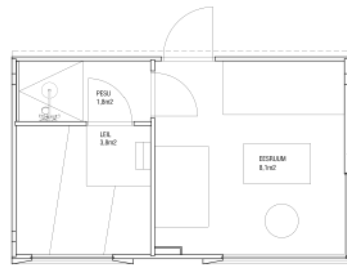

Davos 2

Saunale lisandus veelgi suurem avar nurgaaken ning duširuum