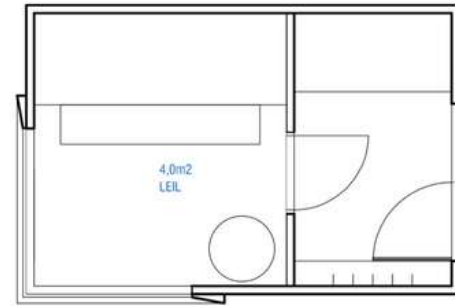

Tehnilised andmed:

Pindala: 7.25 m² (2.2x3.2)

Kõrgus: 2,4 m

Eesruum: 3.25 m²

Leiliruum: 4.0 m²

Kaal: 2000 kg

Konstruksioon:

Seinad: 60 mm CLT

Eesruum: 4.4 m²

Leiliruum: 4.4 m²

Duširuum: 1.6 m²

Kaal: 2500 kg

Konstruksioon:

Seinad: 60 mm CLT

Põrand: 60 mm CLT

Lagi: 60 mm CLT

Leiliruum: 3.8 m²

Dušš: 1.8m²

Kaal: 3500 kg

Konstruksioon:

Seinad: 60 mm CLT

Põrand: 80 mm CLT

Lagi: 80 mm CLT

Aknad: Kahekordne klaaspakett

Zermatt

Pindala: 7.25 m² (2.2x3.2)
Kõrgus: 2.4 m
Eesruum: 3.25 m²
Leiliruum: 4.0 m²
Kaal: 2000 kg

St. Moritz

Pindala: 12 m² (5.6x2.2)
Kõrgus: 2,4 m
Eesruum: 4.4 m²
Leiliruum: 4.4 m²
Duširuum: 1.6 m²
Kaal: 3000 kg