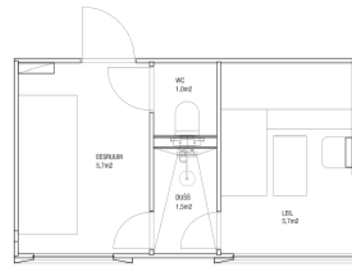

Zürich

Pindala: 19.9 m² (6.5x3)
Kõrgus: 2.6 m
Eesruum: 11.1 m²
Leiliruum: 3.8 m²
Duširuum: 1.8m²
Kaal: 3500 kg

Davos

Genevase esimene ja populaarseim saunamudel, mis on ajaga kujunenud paljude erilahenduste aluseks. Selle läbimõeldud disain, kvaliteetsed materjalid ja modernne välimus on teinud Davoset klientide seas kindla lemmiku.

Davos 2.5

Esimest korda tegime leiliruumi suure maast laeni nurgaakna, lisandus ka WC

Konstruksioon: Pindala: 15m² 3x5 | Kõrgus: 2.6m | Seinad: 60mm CLT |
| Põrand: 80mm CLT | Lagi: 80 mm CLT | Aknad: Kolmekordne pakett