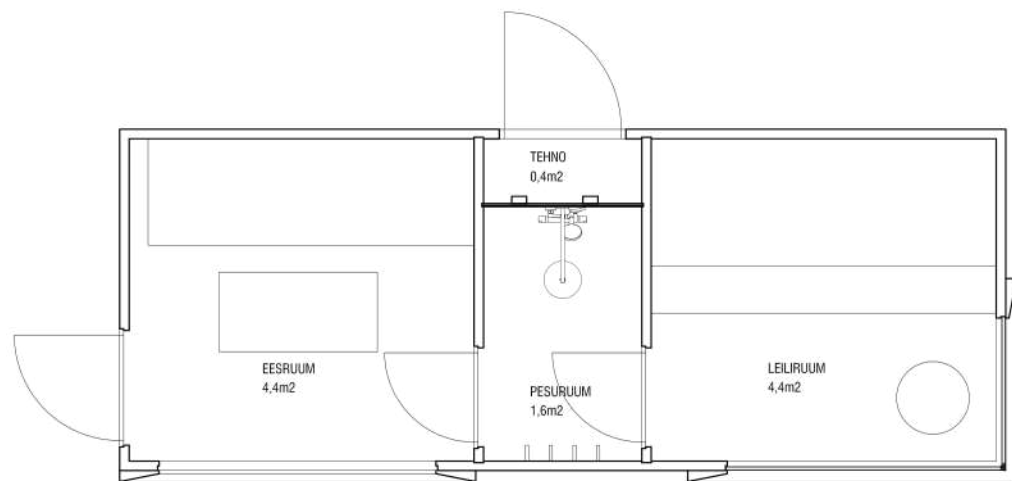

Tehnilised andmed:

Pindala: 7.25 m² (2.2x3.2)

Kõrgus: 2,4 m

Eesruum: 3.25 m²

Leiliruum: 4.0 m²

Kaal: 2000 kg

Konstruksioon:

Seinad: 60 mm CLT

Eesruum: 4.4 m²

Leiliruum: 4.4 m²

Duširuum: 1.6 m²

Kaal: 2500 kg

Konstruksioon:

Seinad: 60 mm CLT

Põrand: 60 mm CLT

Lagi: 60 mm CLT

Aknad: Kahekordne klaaspakett

www.genevas.eu

Zürich

Meie kõige suurem täisfunktsionaalne moodulsaun koos duširuumi ja WC-ga.

Tehnilised andmed:

Pindala: 19.9 m² (6.5x3)

Kõrgus: 2,6 m

Eesruum: 11.1 m²

Leiliruum: 3.8 m²

Dušš: 1.8m²

Kaal: 3500 kg

Konstruksioon:

Seinad: 60 mm CLT

Põrand: 80 mm CLT

Lagi: 80 mm CLT

Aknad: Kahekordne klaaspakett