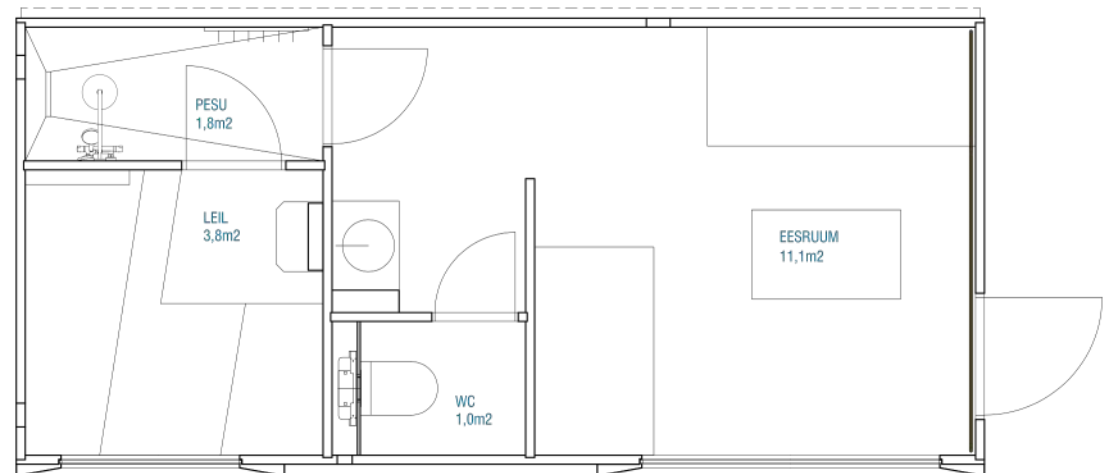

Eesruum: 4.4 m²

Leiliruum: 4.4 m²

Duširuum: 1.6 m²

Kaal: 2500 kg

Konstruksioon:

Seinad: 60 mm CLT

Põrand: 60 mm CLT

Lagi: 60 mm CLT

Aknad: Kahekordne klaaspakett

www.genevas.eu

Zürich

Meie kõige suurem täisfunktsionaalne moodulsaun koos duširuumi ja WC-ga.

Tehnilised andmed:

Pindala: 19.9 m² (6.5x3)

Kõrgus: 2,6 m

Eesruum: 11.1 m²

Leiliruum: 3.8 m²

Dušš: 1.8m²

Kaal: 3500 kg

Konstruksioon:

Seinad: 60 mm CLT

Põrand: 80 mm CLT

Lagi: 80 mm CLT

Aknad: Kahekordne klaaspakett

Zermatt

Pindala: 7.25 m² (2.2x3.2)
Kõrgus: 2.4 m
Eesruum: 3.25 m²
Leiliruum: 4.0 m²
Kaal: 2000 kg

St. Moritz

Pindala: 12 m² (5.6x2.2)
Kõrgus: 2,4 m
Eesruum: 4.4 m²
Leiliruum: 4.4 m²
Duširuum: 1.6 m²
Kaal: 3000 kg