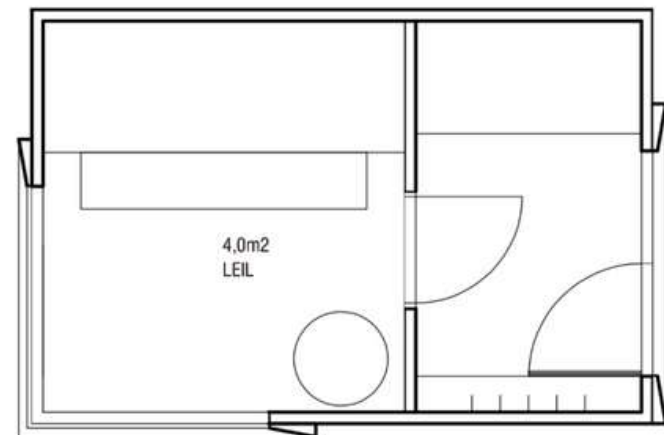

Tehnilised andmed:

Pindala: 7.25 m² (2.2x3.2)

Kõrgus: 2,4 m

Eesruum: 3.25 m²

Leiliruum: 4.0 m²

Kaal: 2000 kg

Konstruksioon:

Seinad: 60 mm CLT

Põrand: 60 mm CLT

Lagi: 60 mm CLT

Aknad: Kahekordne klaaspakett

St. Moritz

Täisfunktsionaalne saunamaja koos kahe suure maast laeni akna ning duširuumiga.

Tehnilised andmed:

Pindala: 12 m² (5.6x2.2)

Kõrgus: 2,4 m

Eesruum: 4.4 m²

Leiliruum: 4.4 m²

Duširuum: 1.6 m²

Kaal: 2500 kg

Konstruksioon:

Seinad: 60 mm CLT

Põrand: 60 mm CLT

Lagi: 60 mm CLT

Leiliruum: 3.8 m²

Dušš: 1.8m²

Kaal: 3500 kg

Konstruksioon:

Seinad: 60 mm CLT

Põrand: 80 mm CLT

Lagi: 80 mm CLT

Aknad: Kahekordne klaaspakett