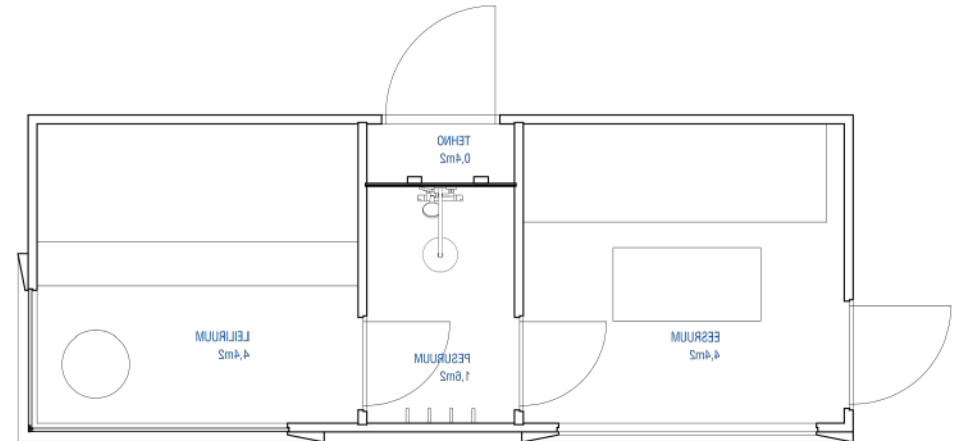

Aknad: Kahekordne klaaspakett

www.genevas.eu

Zürich

Meie kõige suurem täisfunktsionaalne moodulsaun koos duširuumi ja WC-ga.

Tehnilised andmed:

Pindala: 19.9 m² (6.5x3)

Kõrgus: 2,6 m

Eesruum: 11.1 m²

Leiliruum: 3.8 m²

Dušš: 1.8m²

Kaal: 3500 kg

Konstruksioon:

Seinad: 60 mm CLT

Põrand: 80 mm CLT

Lagi: 80 mm CLT

Aknad: Kahekordne klaaspakett

Zermatt

Pindala: 7.25 m² (2.2x3.2)
Kõrgus: 2.4 m
Eesruum: 3.25 m²
Leiliruum: 4.0 m²
Kaal: 2000 kg

St. Moritz

Pindala: 12 m² (5.6x2.2)
Kõrgus: 2,4 m
Eesruum: 4.4 m²
Leiliruum: 4.4 m²
Duširuum: 1.6 m²
Kaal: 3000 kg

Zürich

Pindala: 19.9 m² (6.5x3)
Kõrgus: 2.6 m
Eesruum: 11.1 m²
Leiliruum: 3.8 m²
Duširuum: 1.8m²
Kaal: 3500 kg

Davos

Genevase esimene ja populaarseim saunamudel, mis on ajaga kujunenud paljude erilahenduste aluseks. Selle läbimõeldud disain, kvaliteetsed materjalid ja modernne välimus on teinud Davoset klientide seas kindla lemmiku.